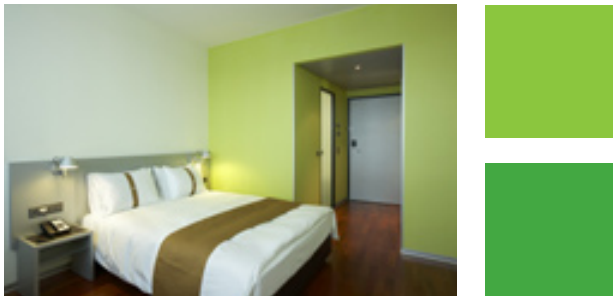

Willkommen

Welcome

Hotelzimmer

Alle 164 komfortablen Nichtraucherzimmer sind modern und zeitgemäss eingerichtet und bieten neben gratis DSL und WLAN auch Tee- und Kaffeekocher, Flachbildfernseher, einen grossen Schreibtisch mit ergonomischem Stuhl, Telefon mit Anrufbeantworter, Safe und Haartrockner. Fragen Sie auch nach unseren Executive Zimmern mit zusätzlichem Raumangebot, grösseren Betten und zusätzlichen Extras.

Rooms

All 164 comfortable non smoking rooms are decorated with the latest contemporary design and offer free high speed internet access and wifi as well as tea and coffee making facilities, flat screen TV, a large work desk with ergonomic chair, phone with voicemail, air conditioning, safe and hair dryer. Executive rooms are available with additional space, larger beds and extra amenities.